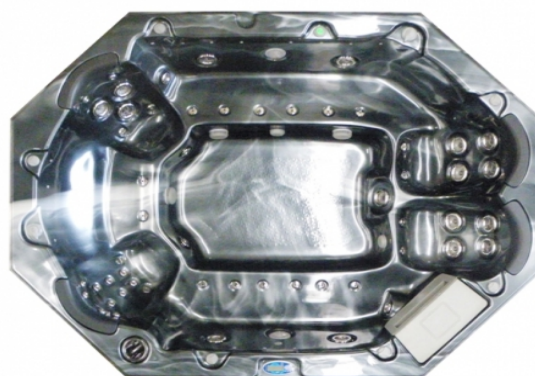

SPA

SWEBAD RETREAT

Spabad från Swebad ett tryggt köp!

- Samtliga spa har komponenter från världsledande producenter
- Kraftigt termolock samt trapp ingår alltid i priset
- Automatisk rening med inbyggd UV-lampa
- Påkostad isolering ger lägre driftkostnad
- Alla spabad är utrustade med frostvakt
- Byggda för nordiskt klimat

Spabad, (transportskydd)

Modell	RETREAT
Mått, mm	B 3000 x H 2300 x L 920
Antal personer	9 - 10 pers.
Acryl **	Black marbel
Nackkuddar	Ja
Isolerlock låsbart **	Ja, sluttande
Trapp, likt ytterpanel	Ja
Underhållsfri ytterpanel **	Termawood
Vattenjets, reglerbar styrka	52 st rostfria
Vattenspump	2 x 3 hk
Cirkulationspump	Ja
Luftpump	Variabel hastighet
Desifisering	UV - lampa
Vattenfall	Ja
Ljudsystem	-
LED-belysning med ljusspel	Ja
Aromaterapi	Ja
Styrssystem	SV 3
El-anslutnings alternativ	3 x 16 A
Vattenvolym, Liter	ca 2 800 L
Fylld vikt exkl. personer	ca 3 200 kg
Torrsvikt, kg	ca 380 kg
Isolering	Full Foam
Locklyft	3 040:- / 3 800:-
Produktmärkning	CE, EC
Garanti *	2 år
Leveranstid vid slut på lager	7 - 9 veckor
Grundpris (exkl. moms)	111 200:-
Grundpris (inkl. moms)	139 000:-

* För fullständiga villkor se www.swebad.se

** Standard utförande av ytterpanel vid leverans är mörkbrun.

Isolerlocket levereras i mörkfärgad vinyl.

Acrylen levereras i färgen Black Marbel.

Dessa går att specialbeställa i annan färg.